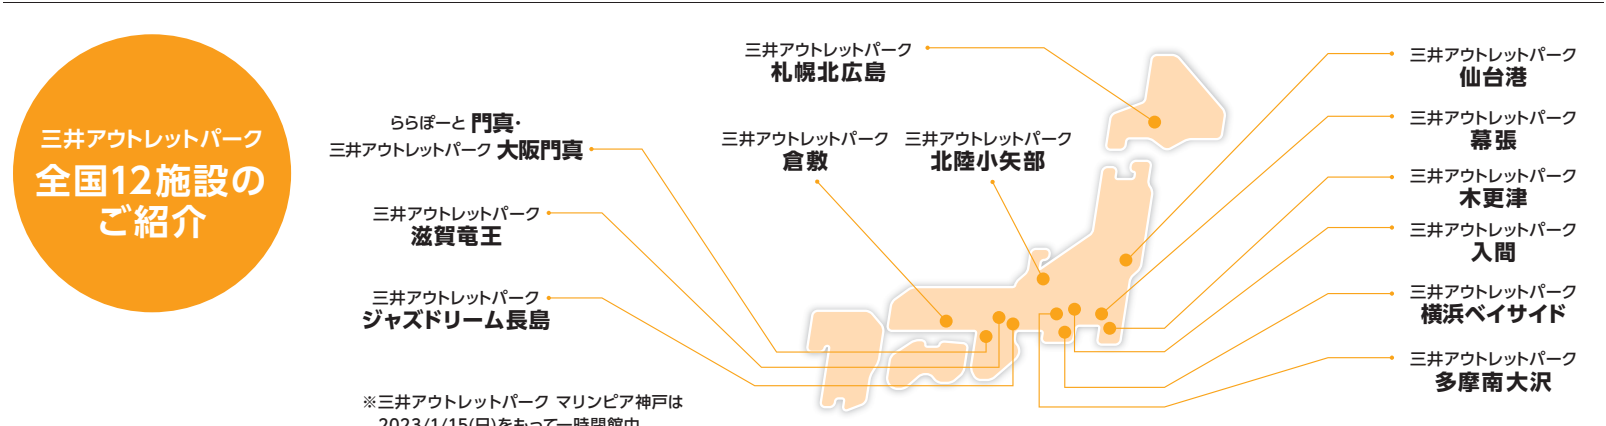

※三井アウトレットパーク マリン限定神戸は
2023/1/15(日)をもって一時閉館中

各施設の詳細は《2次元コードを読み取り》または《こちらをクリック!》▶