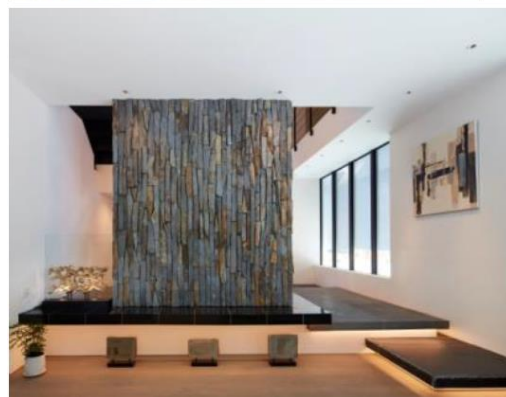

「品質も価格もあきらめない」をモットーに、豊かな暮らしを追求し続けます。

何かございましたら、お気軽にお問い合わせください。引き続き宜しく申し上げます！

お問い合わせ TEL:03-6302-5005 MAIL:houjin@aqura.co.jp 担当：荒川 (アラカワ)