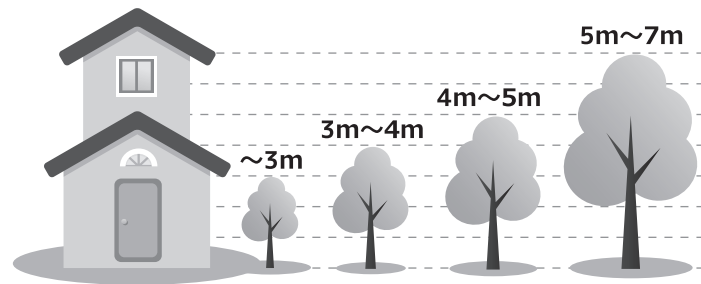

庭木のお手入れ

	低木 (高さ0~3m未満)	中木 (高さ3~4m未満)	中高木 (高さ4~5m未満)	高木 (高さ5~7m未満)
剪定	4,070円/本	8,140円/本	14,850円/本	20,350円/本
消毒	2,200円/本	4,400円/本	7,700円/本	11,000円/本
植込みの剪定 (高さ1mまで) ※1				1,100円/m ²
生垣の剪定 (高さ2mまで) ※2				3,080円/m

マツ、マキは別途お見積りになります。
高さ7m以上の木は別途お見積りになります。
※1:高さ1m以上は別途お見積りになります。
※2:高さ2m以上は別途お見積りになります。

庭木の伐採・抜根

	低木 (高さ0~3m未満)	中木 (高さ3~4m未満)	中高木 (高さ4~5m未満)	高木 (高さ5~7m未満)
伐採	6,050円/本	12,100円/本	20,900円/本	30,800円/本
抜根	11,000円/株より			