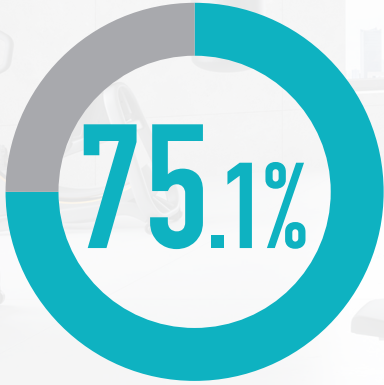

ルネサンス
会員様は

こんな効果を実感されています！

体だけではなく精神的にも大きな影響がありました。これからもルネありの生活を楽しまたいと思います♪

食事制限をまったくしないで、
1年間で8kg減量することができました。

約75%が「ストレスの解消・軽減」を実感！

- 日常の疲労感の解消・軽減
- 意欲・気分の向上
- 自分への自信、自己肯定感の高まり
- 集中力の維持・向上
- 記憶力の維持・向上

約48%が「カラダの変化」を実感！