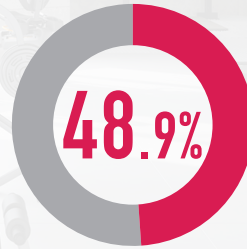

ルネサンス
会員様は

こんな効果を実感されています！

体だけではなく精神的にも大きな影響がありました。これからもルネありの生活を楽しまたいと思います♪

食事制限をまったくしないで、
1年間で8kg減量することができました。

約75%が「ストレスの解消・軽減」を実感！

- 日常の疲労感の解消・軽減
- 意欲・気分の向上
- 自分への自信、自己肯定感の高まり
- 集中力の維持・向上
- 記憶力の維持・向上

約48%が「カラダの変化」を実感！