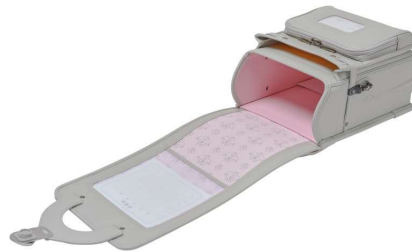

<予約販売> ローレル
ムーングレー【1KS7684K 120】

通常価格 74,800円

会員特別価格 67,320円(送料込)

予約期間：2025年6月30日(月)まで
お渡し予定：2025年12月末予定

<仕様>

本体素材：クラリーノ®エフ

背当て素材：クラリーノ®

肩ベルト：楽ピタ

マチ幅：12cm

サイズ：内寸:縦31×横23.3×マチ12(cm)

重さ：1,270g 前後

背カン：エアロキャッチ®

型崩れ防止：特殊補強プレート

反射材：かぶせ（パイピング）大マチ、マチベルト、

肩ベルト反射鈺

生産国：日本製

<予約販売> ローレル
ベビーブルー 【1KS7684K 750】

通常価格 74,800円

会員特別価格 67,320円(送料込)

予約期間：2025年6月30日(月)まで
お渡し予定：2025年12月末予定

<仕様>

本体素材：クラリーノ®エフ

背当て素材：クラリーノ®

肩ベルト：楽ピタ

マチ幅：12cm

サイズ：内寸：縦31×横23.3×マチ12(cm)

重さ：1,270g 前後

背カン：エアロキャッチ®

型崩れ防止：特殊補強プレート

反射材：かぶせ（パイピング）大マチ、マチベルト、

肩ベルト反射鈺

生産国：日本製