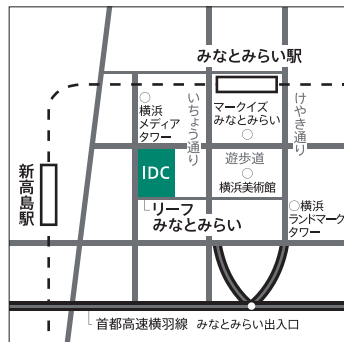

〈開催店舗〉

横浜みなとみらいショールーム

神奈川県横浜市西区みなとみらい4-6-5
リーフみなとみらい(入口4階)

TEL 045-650-4321

営業時間 10:30~19:00(年末年始除き年中無休)