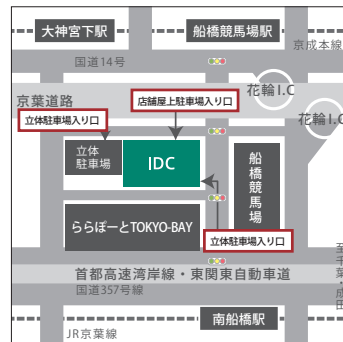

南船橋店

千葉県船橋市浜町2-2-7
ビビット南船橋2階

TEL 047-420-4321

営業時間 10:00~20:00(年中無休)