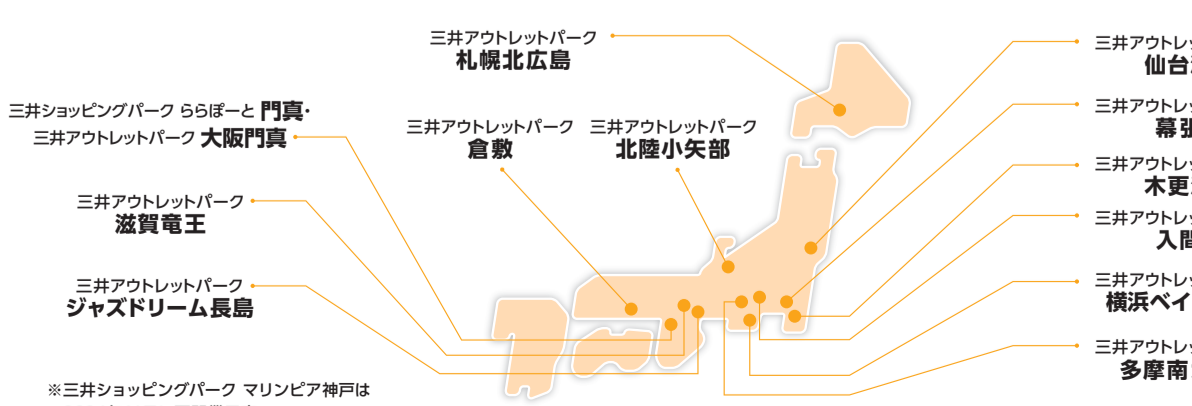

三井アウトレットパーク 全国12施設のご紹介

*三井ショッピングパーク マリンピア神戸は
2024年11月に再開業予定

各施設の詳細は「2次元コードを読み取り」または「こちらをクリック!」