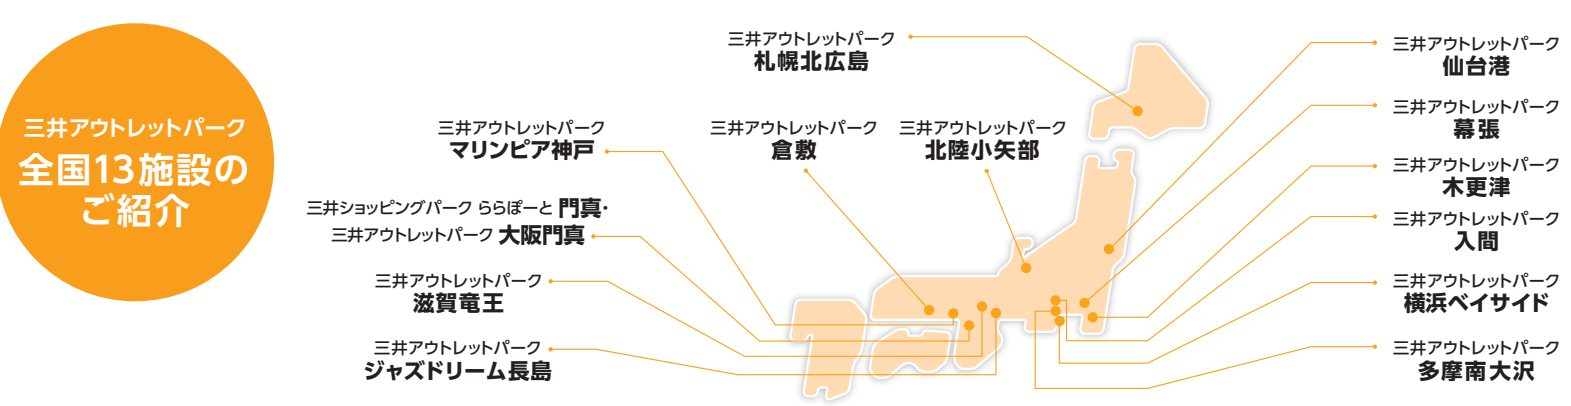

※掲載している価格は、全て税込となります。
※施設によって出店している店舗、優待対象の店舗が異なります。ご確認の上ご来店ください。
※参加店舗および優待内容は予告なく変更となる場合がありますのでご了承ください。

いつものお買い物を
もっとおトクでスムーズに。
三井ショッピングパーク アプリ

ポイント
ポイント
ポイント

ポイントを
ためて、つかって、確認する

割引やご優待など
おトクなクーポンがつかえる

ダウンロードは
こちら

ポイントが
たまる・つかえる

三井ショッピングパークポイント
LINE公式アカウント

詳細は
こちら

《簡単登録》でお買物が便利に!

各施設の詳細は《2次元コードを読み取り》または《こちらをクリック》▶