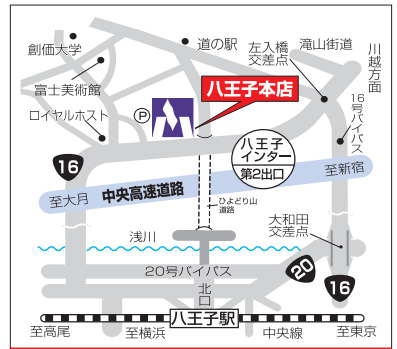

東京都(離島・諸島部を除く)・神奈川県
・埼玉県・千葉県・茨城県・栃木県・群馬県
・山梨県・長野県・静岡県内全域

■店舗のご案内

クリック⇒<https://www.murauchi.net/store/index.html>

※各店の詳細(営業時間・休日など)は当社ホームページよりご確認ください。

八王子

東京にある日本最大の家具店 200を超えるブランドコレクション

八王子本店は国内外の有名ブランドからお求めやすい家具インテリアまで、トータルにご覧いただける大型専門店です。欧州のインテリアのトレンドを取り入れたベルギー生まれのライフデザインショップOKAY(オーケイ)も併設。店内には美術館などもあり、1日ゆっくりと家具選びをお楽しみいただけます。

■村内ファニチャーアクセス八王子本店

■OKAY八王子店

営業時間 10:30~18:30 東京都八王子市左入町787

Tel.042-691-1211【村内】/042-691-0888【OKAY】

- 中央高速八王子IC第2出口よりすぐ《無料駐車場あり》
- JR八王子駅北口・八王子オクトーレ(旧八王子東急スクエア)1Fの郵便局前から無料シャトルバスを運行しています。

JR八王子駅北口より無料シャトルバス運行中