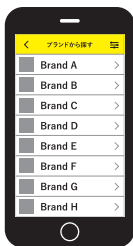

標準カメラでQRコードを読み取ることのできるスマートフォン。

■iPhone iOS 10以降・Safari 最新版

■Android Android 7以降・Google Chrome 最新版

STEP 2

メールアドレス登録

必要事項を記入

登録したメールアドレスに
登録用のURLが届きます。
必要事項をご入力ください。

STEP 3

お気に入りのショップを探そう

ブランドから 探す

ブランド一覧から
気になる
ブランドをタップ

ブランド カテゴリから 探す

商品カテゴリの
一覧から気になる
ブランドをタップ

近くの 店舗を 探す

現在地近くの
店舗が表示され、
タップすると情報が
確認できます。

iLMiOご利用方法

■店頭でご利用の場合

STEP 1

好きなブランドのページから
対象店舗をお探してください。

STEP 2

iLMiO内のクーポン画面を、
お会計時にショップのスタッフに
提示してください。

STEP 3

ショップで直接決済!
対象商品がお得にお買い物いただけます。

GET!!

■WEBショップでご利用の場合

STEP 1

好きなブランドのページから
WEBショップが提携しているかを
お探してください。

STEP 2

WEBショップ用のクーポンに
記載されているクーポンコードを
お会計時に、各ブランドの公式WEBショップ
にてご入力ください。

STEP 3

ショップで直接決済!
対象商品がお得にお買い物いただけます。

※ご優待対象店舗・割引対象外商品については、ご登録後、各ブランドのクーポンTOPページにてご確認ください。