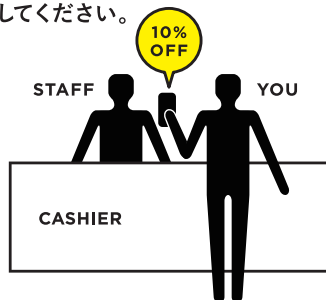

お気に入りのショップを探そう

ブランドから 探す

ブランド一覧から
気になる
ブランドをタップ

ブランド カテゴリから 探す

商品カテゴリの
一覧から気になる
ブランドをタップ

近くの 店舗を 探す

現在地近くの
店舗が表示され、
タップすると情報が
確認できます。

iLMiOご利用方法

■店頭でご利用の場合

STEP 1

好きなブランドのページから
対象店舗をお探してください。

STEP 2

iLMiO内のクーポン画面を、
お会計時にショップのスタッフに
提示してください。

STEP 3

ショップで直接決済!
対象商品がお得にお買い物いただけます。

GET!!

■WEBショップでご利用の場合

STEP 1

好きなブランドのページから
WEBショップが提携しているかを
お探してください。

STEP 2

WEBショップ用のクーポンに
記載されているクーポンコードを
お会計時に、各ブランドの公式WEBショップ
にてご入力ください。

STEP 3

ショップで直接決済!
対象商品がお得にお買い物いただけます。

※ご優待対象店舗・割引対象外商品については、ご登録後、各ブランドのクーポンTOPページにてご確認ください。