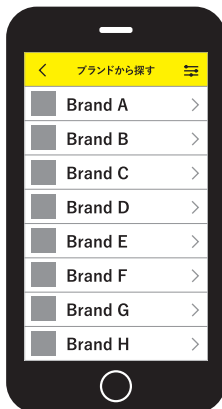

標準カメラでQRコードを読み取ることのできるスマートフォン。

■iPhone iOS 10以降・Safari 最新版

■Android Android 7以降・Google Chrome 最新版

STEP 2

メールアドレス登録

必要事項を記入

登録したメールアドレスに
登録用のURLが届きます。
必要事項をご入力ください。

STEP 3

キャンペーン・コード入力

下記のキャンペーンコードを
ご入力ください。

キャンペーン・コード

登録有効期限:2023年4月30日

※有効期限内に一度登録いただくと、
その後継続してご利用いただけます。

STEP 4

登録完了!

対象ブランドの商品が
特別優待価格で
あなたのもとに。
ホーム画面に追加しておく
次回からのご利用に便利です!

お気に入りのショップを探そう

ブランドから 探す

ブランド一覧から
気になる
ブランドをタップ

ブランド カテゴリから 探す

商品カテゴリの
一覧から気になる
ブランドをタップ

近くの 店舗を 探す

現在地近くの
店舗が表示され、
タップすると情報が
確認できます。

iLMiOご利用方法

■店頭でご利用の場合

STEP 1

好きなブランドのページから
対象店舗をお探してください。

STEP 2

iLMiO内のクーポン画面を、
お会計時にショップのスタッフに
提示してください。

STEP 3

ショップで直接決済!
対象商品がお得にお買い物いただけます。

GET!!